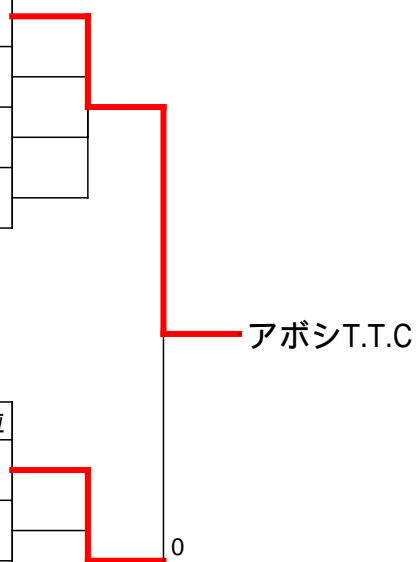

男子70+

Table 14-15		1	2	3	4	順位
1	アボシT.T.C		2-1	2-1	3-0	1
2	板宿TTCA	1-2		2-1	1-2	3
3	ナポレオンWMK	1-2	1-2		1-2	4
4	ナポレオンSTH	0-3	2-1	2-1		2

Table 16-17		5	6	7	8	順位
5	ナポレオンIKI		2-1	3-0	3-0	1
6	ナポレオンHYO	1-2		3-0	2-1	2
7	ナポレオンNTN	0-3	0-3		3-0	3
8	超ラッキー	0-3	1-2	0-3		4